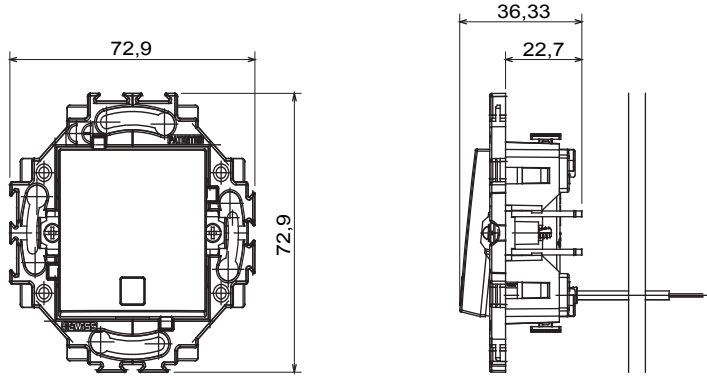

Zarif bir görünüm ve klasik şekillerle karakterize edilen, yuvarlak ve kare kutulardaki kurulumlara özel kablolama cihazı sistemi. Teknopolimerde yedi renkte ve 1'den 5 çeteye kadar farklı modülerliklerde gerçekleştirilen plakalar, yatay veya dikey konumda farklı şekilde monte edilebilir. Bir monoblok cihaz çekirdeği etrafında geliştirilen ürün yelpazesi iki renkte mevcuttur: beyaz ve fildişi, parlak yüzeyli. Chorus modüler cihazları sayesinde genişletilebilir.

Kategori	Liht butonu	Tuş	Değiştirilebilir göstergeli
Renk	Krem	Malzeme	Teknopolimer
Bitiş	Parlak	Tanım	1P - 10 A arkadan aydınlatmalı
Voltaj	250 V ac	Terminal tipi	Vidasız
için	Tırnaklı/Vidalı	Akkor Tel Deneyi	850 °C
Bilyeli termo sıcaklık	125 °C	Test voltajındaki rezistans	1 dak. için 2000 V a 50 Hz
Yalıtım direnci	> 5 MOhm	Uzatılmış kullanım (konum değişiklikleri sayısı)	40.000, 250 V ac cosφ=0,6
Kablo çekmede terminal tutuşu	30 N	Terminal sıkıştırma kapasitesi	0,5-2x2,5 mm² sert kablo uçları
Standart	EN 60669-1; 2014/35/AB		

DIMENSIONAL

TECHNICAL SYMBOLOGY

STANDARDS/APPROVALS