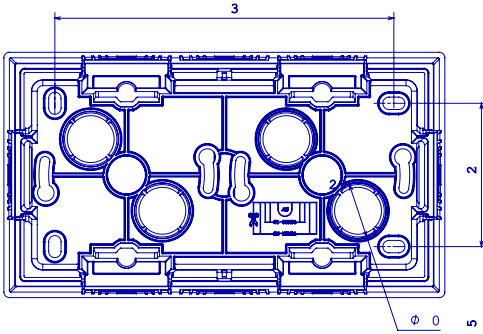

Zarif bir görünüm ve klasik şekillerle karakterize edilen, yuvarlak ve kare kutulardaki kurulumlara özel kablolama cihazı sistemi. Teknopolimerde yedi renkte ve 1'den 5 çeteye kadar farklı modülerliklerde gerçekleştirilen plakalar, yatay veya dikey konumda farklı şekilde monte edilebilir. Bir monoblok cihaz çekirdeği etrafında geliştirilen ürün yelpazesi iki renkte mevcuttur: beyaz ve fildişi, parlak yüzeyli. Chorus modüler cihazları sayesinde genişletilebilir.

Kategori	Duvara montaj kutu	Renk	Beyaz
Malzeme	Teknopolimer	Bitiş	Parlak
Tanım	2 m	Tork vida sıkıştırma	0.8 Newton/metre
Akkor Tel Deneyi	650 °C	Bilyeli termo sıcaklık	70 °C
Dış boyut LxHxD (mm)	160x89x40	Kurulum sıcaklığı	-5 +60 °C

### DIMENSIONAL

### TECHNICAL SYMBOLOGY

**GWT**

650 °C

70 °C