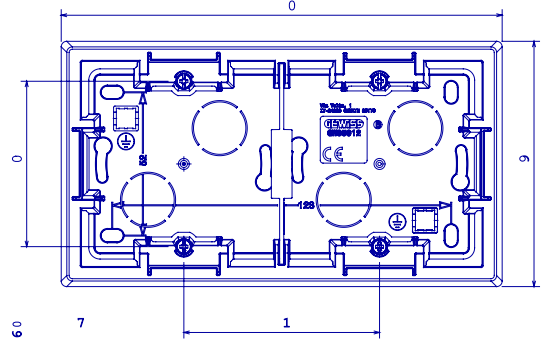

Zarif bir görünüm ve klasik şekillerle karakterize edilen, yuvarlak ve kare kutulardaki kurulumlara özel kablolama cihazı sistemi. Teknopolimerde yedi renkte ve 1'den 5 çeteye kadar farklı modülerliklerde gerçekleştirilen plakalar, yatay veya dikey konumda farklı şekilde monte edilebilir. Bir monoblok cihaz çekirdeği etrafında geliştirilen ürün yelpazesi iki renkte mevcuttur: beyaz ve fildişi, parlak yüzeyli. Chorus modüler cihazları sayesinde genişletilebilir.

Kategori	Duvara montaj kutu	Renk	Beyaz
Malzeme	Teknopolimer	Bitiş	Parlak
Tanım	2 m	Tork vida sıkıştırma	0.8 Newton/metre
Akkor Tel Deneyi	650 °C	Bilyeli termo sıcaklık	70 °C
Dış boyut LxHxD (mm)	160x89x40	Kurulum sıcaklığı	-5 +60 °C

### DIMENSIONAL

### TECHNICAL SYMBOLOGY

**GWT**

650 °C

70 °C