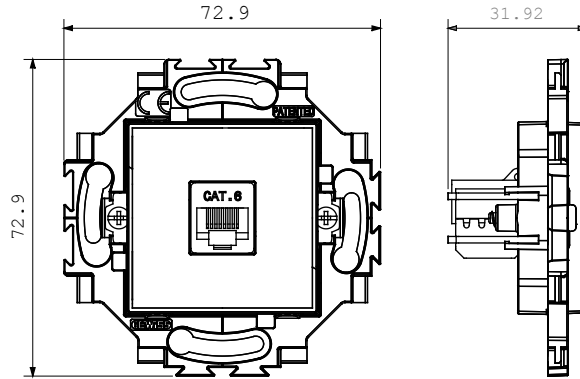

Zarif bir görünüm ve klasik şekillerle karakterize edilen, yuvarlak ve kare kutulardaki kurulumlara özel kablolama cihazı sistemi. Teknopolimerde yedi renkte ve 1'den 5 çeteye kadar farklı modülerliklerde gerçekleştirilen plakalar, yatay veya dikey konumda farklı şekilde monte edilebilir. Bir monoblok cihaz çekirdeği etrafında geliştirilen ürün yelpazesi iki renkte mevcuttur: beyaz ve fildişi, parlak yüzeyli. Chorus modüler cihazları sayesinde genişletilebilir.

Kategori	Data prizi	Renk	Beyaz
Malzeme	Teknopolimer	Bitiş	Parlak
Tanım	RJ45	Kullanım kategorisi	6
Kablolar	FTP	Bağlantı	Aletsiz
Sayı çift	4	çin	Tırmıklı/Vidalı
Akkor Tel Deneyi	850 °C	Bilyeli termo sıcaklık	125 °C
Standart	EN 50173		

DIMENSIONAL

TECHNICAL SYMBOLOGY

GWT

850 °C

125 °C

STANDARDS/APPROVALS