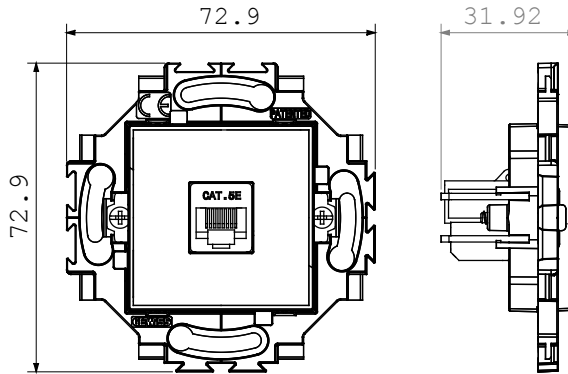

Zarif bir görünüm ve klasik şekillerle karakterize edilen, yuvarlak ve kare kutulardaki kurulumlara özel kablolama cihazı sistemi. Teknopolimerde yedi renkte ve 1'den 5 çeteye kadar farklı modülerliklerde gerçekleştirilen plakalar, yatay veya dikey konumda farklı şekilde monte edilebilir. Bir monoblok cihaz çekirdeği etrafında geliştirilen ürün yelpazesi iki renkte mevcuttur: beyaz ve fildişi, parlak yüzeyli. Chorus modüler cihazları sayesinde genişletilebilir.

Kategori	Data prizi	Renk	Beyaz
Malzeme	Teknopolimer	Bitiş	Parlak
Tanım	RJ45	Kullanım kategorisi	5e
Kablolarda	FTP	Bağlantı	Aletsiz
Sayı çift	4	İçin	Tırmıklı/Vidalı
Akkor Tel Deneyi	850 °C	Bilyeli termo sıcaklık	125 °C
Standart	EN 50173		

### DIMENSIONAL

### TECHNICAL SYMBOLOGY

**GWT**

850 °C

125 °C