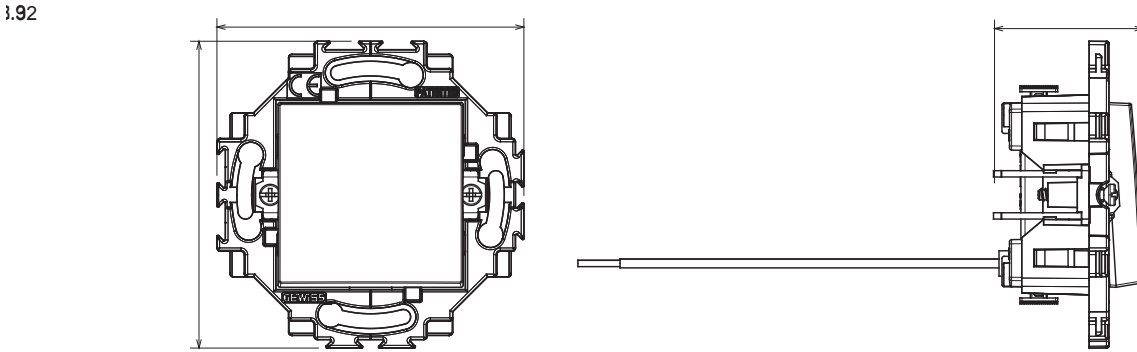

Zarif bir görünüm ve klasik şekillerle karakterize edilen, yuvarlak ve kare kutulardaki kurulumlara özel kablolama cihazı sistemi. Teknopolimerde yedi renkte ve 1'den 5 çeteye kadar farklı modülerliklerde gerçekleştirilen plakalar, yatay veya dikey konumda farklı şekilde monte edilebilir. Bir monoblok cihaz çekirdeği etrafında geliştirilen ürün yelpazesi iki renkte mevcuttur: beyaz ve fildişi, parlak yüzeyli. Chorus modüler cihazları sayesinde genişletilebilir.

Kategori	Liht butonu	Tuş	Nötr
Renk	Beyaz	Malzeme	Teknopolimer
Bitiş	Parlak	Tanım	1P - 10 A arkadan aydınlatmalı
Voltaj	250 V ac	Terminal tipi	Vidasız
için	Tırnaklı/Vidalı	Akkor Tel Deneyi	850 °C
Bilyeli termo sıcaklık	125 °C	Test voltajındaki rezistans	1 dak. için 2000 V a 50 Hz
Yalıtım direnci	> 5 MOhm	Uzatılmış kullanım (konum değişiklikleri sayısı)	40.000, 250 V ac cosφ=0,6
Kablo çekmede terminal tutuşu	30 N	Terminal sıkıştırma kapasitesi	0,5-2x2,5 mm² sert kablo uçları
Standart	EN 60669-1; 2014/35/AB		

DIMENSIONAL

TECHNICAL SYMBOLOGY

STANDARDS/APPROVALS