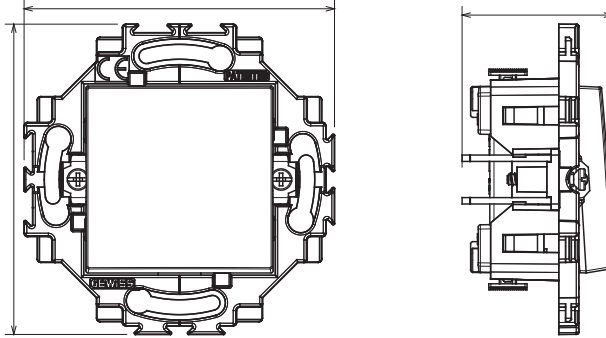

Zarif bir görünüm ve klasik şekillerle karakterize edilen, yuvarlak ve kare kutulardaki kurulumlara özel kablolama cihazı sistemi. Teknopolimerde yedi renkte ve 1'den 5 çeteye kadar farklı modülerliklerde gerçekleştirilen plakalar, yatay veya dikey konumda farklı şekilde monte edilebilir. Bir monoblok cihaz çekirdeği etrafında geliştirilen ürün yelpazesi iki renkte mevcuttur: beyaz ve fildişi, parlak yüzeyli. Chorus modüler cihazları sayesinde genişletilebilir.

Kategori	Liht butonu	Tuş	Nötr
Renk	Beyaz	Malzeme	Teknopolimer
Bitiş	Parlak	Tanım	1P - 10A aydınlatılabilir
Voltaj	250 V ac	Terminal tipi	Vidasız
için	Tırnaklı/Vidalı	Akkor Tel Deneyi	850 °C
Bilyeli termo sıcaklık	125 °C	Test voltajındaki rezistans	1 dak. için 2000 V a 50 Hz
Yalıtım direnci	> 5 MOhm	Uzatılmış kullanım (konum değişiklikleri sayısı)	40.000, 250 V ac cosφ=0,6
Kablo çekmede terminal tutuşu	30 N	Terminal sıkıştırma kapasitesi	0,5-2x2,5 mm² sert kablo uçları
Standart	EN 60669-1; 2014/35/AB		

DIMENSIONAL

1:82

TECHNICAL SYMBOLOGY

STANDARDS/APPROVALS