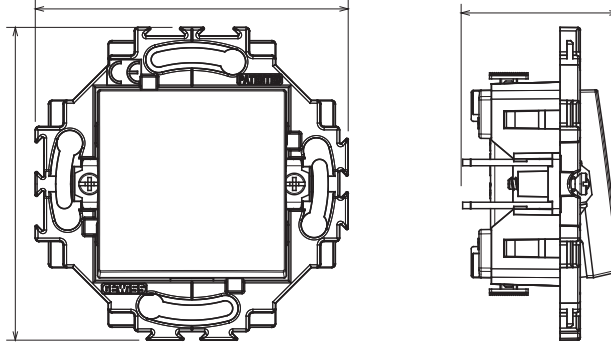

Zarif bir görünüm ve klasik şekillerle karakterize edilen, yuvarlak ve kare kutulardaki kurulumlara özel kablolama cihazı sistemi. Teknopolimerde yedi renkte ve 1'den 5 çeteye kadar farklı modülerliklerde gerçekleştirilen plakalar, yatay veya dikey konumda farklı şekilde monte edilebilir. Bir monoblok cihaz çekirdeği etrafında geliştirilen ürün yelpazesi iki renkte mevcuttur: beyaz ve fildişi, parlak yüzeyli. Chorus modüler cihazları sayesinde genişletilebilir.

| | | | |
|--|---|-------------------------------|------------------------|
| Kategori | Ara vavien | Tuş | Nötr |
| Renk | Beyaz | Malzeme | Teknopolimer |
| Bitiş | Parlak | Tanım | 1P - 10AX |
| Voltaj | 250 V ac | Terminal tipi | Vidasız |
| için | Tırnaklı/Vidalı | 230V LED lambaların anma gücü | 100 W |
| Akkor Tel Deneyi | 850 °C | Bilyeli termo sıcaklık | 125 °C |
| Test voltajındaki rezistans | 1 dak. için 2000 V a 50 Hz | Yalıtım direnci | > 5 MOhm |
| Uzatılmış kullanım (konum değişiklikleri sayısı) | 40.000, 250 V ac cosφ=0,6 | Kablo çekmede terminal tutuşu | 30 N |
| Terminal sıkıştırma kapasitesi | 0,5-2x2,5 mm ² sert kablo uçları | Standart | EN 60669-1; 2014/35/AB |

DIMENSIONAL

3,87

TECHNICAL SYMBOLOGY

STANDARDS/APPROVALS