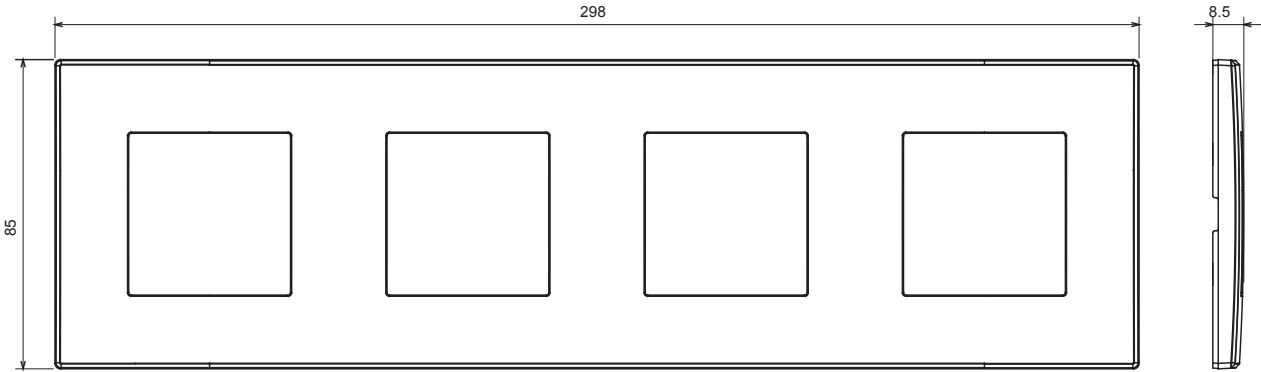

Zarif bir görünüm ve klasik şekillerle karakterize edilen, yuvarlak ve kare kutulardaki kurulumlara özel kablolama cihazı sistemi. Teknopolimerde yedi renkte ve 1'den 5 çeteye kadar farklı modülerliklerde gerçekleştirilen plakalar, yatay veya dikey konumda farklı şekilde monte edilebilir. Bir monoblok cihaz çekirdeği etrafında geliştirilen ürün yelpazesi iki renkte mevcuttur: beyaz ve fildişi, parlak yüzeyli. Chorus modüler cihazları sayesinde genişletilebilir.

Kategori	Plaka	Renk	Koyu gri
Malzeme	Teknopolimer	Bitiş	Parlak
Tanım	4 m	Tipi	Yatay/Dikey
Merkez uzaklığı	71 mm	Akkor Tel Deneyi	650 °C
Bilyeli termo sıcaklık	70 °C	Standart	EN 60669-1

DIMENSIONAL

TECHNICAL SYMBOLOGY