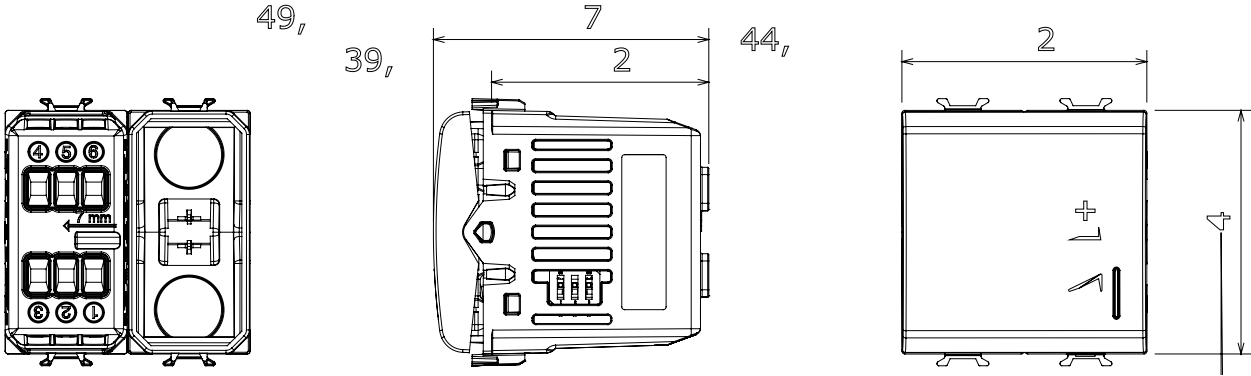

Çok çeşitli kontrol cihazları, güç kaynağı prizleri (ulusal ve uluslararası standartlara uygun), sinyal alma, iklim kontrolü, konfor yönetimi, teknik alarm sinyali ve acil durum aydınlatma yönetimi. Chorus modüler cihazları parlak beyaz, saten beyaz, doğal bej, saten siyah ve boyalı titanyum olmak üzere beş renkte ve farklı boyutlarda 1/2, 1, 2 ve 3 modül olarak mevcuttur. Dikdörtgen, kare ve yuvarlak kutular için montaj destekleri sayesinde Chorus plaka serisiyle sonsuz kombinasyonlar oluşturulabilir.

Kategori	Dimmerler	Renk	Krem
Kablolama terminalleri	Vidalı	Standart	EN 60669-2-1; 2014/35/AB; 2014/30/AB
besleme voltaj	230 V ac - 50/60 Hz	Terminal sıkıştırma kapasitesi esnek kablolar (mm²)	Maks. 1,5
Terminal sıkıştırma kapasitesi sert kablolar (mm²)	Maks. 2,5	Modül sayısı	2
230V akkor/halojen lambalar	40 ÷ 300W	230V LED lambalar	5 ÷ 150 W (maks. 10 lamba)
Halojen lambalar 12Vac sargılı transf.	40 ÷ 300W	Elektronik transf ile LED lambalar 12Vac.	40 ÷ 300W (maks. 2 aktarım)
LED colour	Portakal	Elektrokod	0510
Malzeme	Teknopolimer		

DIMENSIONAL

STANDARDS/APPROVALS