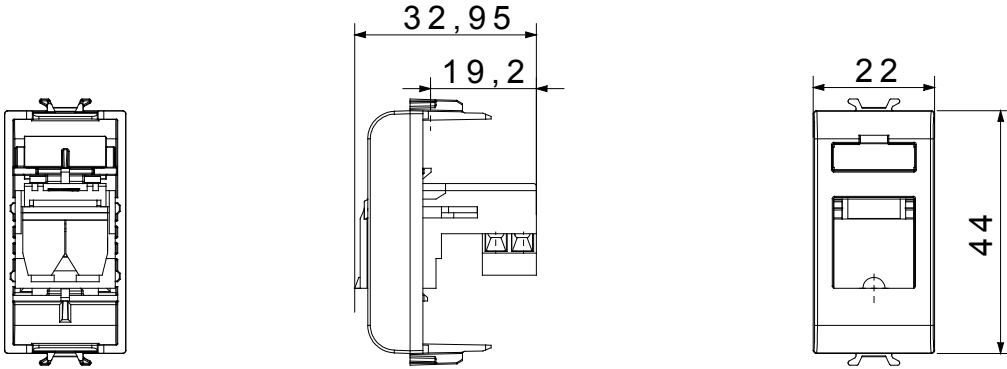

Çok çeşitli kontrol cihazları, güç kaynağı prizleri (ulusal ve uluslararası standartlara uygun), sinyal alma, iklim kontrolü, konfor yönetimi, teknik alarm sinyali ve acil durum aydınlatma yönetimi. Chorus modüler cihazları parlak beyaz, saten beyaz, doğal bej, saten siyah ve boyalı titanyum olmak üzere beş renkte ve farklı boyutlarda 1/2, 1, 2 ve 3 modül olarak mevcuttur. Dikdörtgen, kare ve yuvarlak kutular için montaj destekleri sayesinde Chorus plaka serisiyle sonsuz kombinasyonlar oluşturulabilir.

Kategori	Telefon prizi	Tanım	RJ11
Renk	Krem	Bağlantı	Vida terminalleri
Modül sayısı	1	Malzeme	Teknopolimer

DIMENSIONAL

STANDARDS/APPROVALS