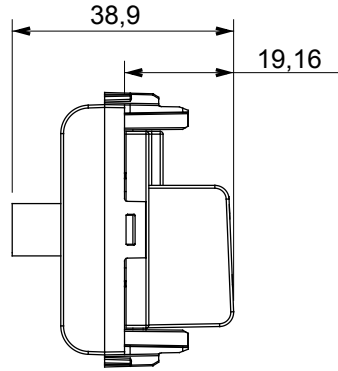

Çok çeşitli kontrol cihazları, güç kaynağı prizleri (ulusal ve uluslararası standartlara uygun), sinyal alma, iklim kontrolü, konfor yönetimi, teknik alarm sinyali ve acil durum aydınlatma yönetimi. Chorus modüler cihazları parlak beyaz, saten beyaz, doğal bej, saten siyah ve boyalı titanyum olmak üzere beş renkte ve farklı boyutlarda 1/2, 1, 2 ve 3 modül olarak mevcuttur. Dikdörtgen, kare ve yuvarlak kutular için montaj destekleri sayesinde Chorus plaka serisiyle sonsuz kombinasyonlar oluşturulabilir.

Kategori	TV/SAT prizi	Tanım	Doğrudan
Renk	Krem	Hafifletme	0 dB
Frekans	5-2400 MHz	Koruma	A sınıfı
Konektör için tipi	F-Dişi	Standart	EN 60728-4; IEC 61169-24
Modül sayısı	1	Kablo sabitleme	Vidalı
Muhafaza	Basınçlı döküm zamak metal gövde	Malzeme	Teknopolimer

DIMENSIONAL

STANDARDS/APPROVALS