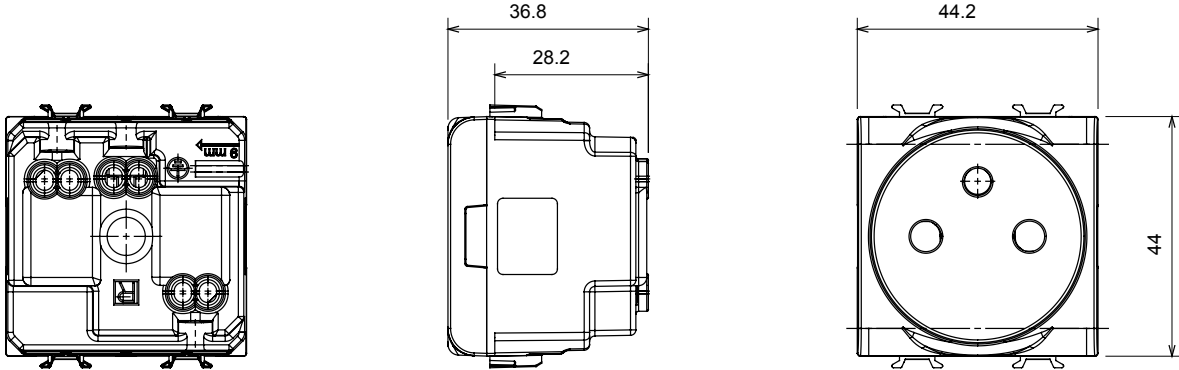

DIMENSIONAL

TECHNICAL SYMBOLOGY

STANDARDS/APPROVALS