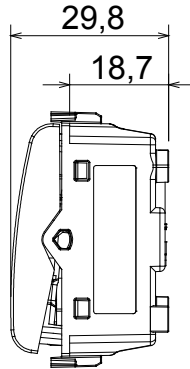

Çok çeşitli kontrol cihazları, güç kaynağı prizleri (ulusal ve uluslararası standartlara uygun), sinyal alma, iklim kontrolü, konfor yönetimi, teknik alarm sinyali ve acil durum aydınlatma yönetimi. Chorus modüler cihazları parlak beyaz, saten beyaz, doğal bej, saten siyah ve boyalı titanyum olmak üzere beş renkte ve farklı boyutlarda 1/2, 1, 2 ve 3 modül olarak mevcuttur. Dikdörtgen, kare ve yuvarlak kutular için montaj destekleri sayesinde Chorus plaka serisiyle sonsuz kombinasyonlar oluşturulabilir.

Kategori	Liht butonu	Tuş	Göstergeli
Renk	Krem	Tanım	1P NA - 16A ışıklandırılabilir
Voltaj	250 V ac	Standart	EN 60669-1
Test voltajındaki rezistans	1 dak. için 2000 V a 50 Hz	Yalıtım direnci	> 5 MOhm
Kablolama terminalleri	Vidalı	Uzatılmış kullanım (konum değişiklikleri sayısı)	40.000, 250 V ac $\cos\phi=0,6$
Bilyeli termo sıcaklık	125 °C	Akkor Tel Deneyi:	850 °C
Kablo çekmede terminal tutuşu	> 50 N	Terminal sıkıştırma kapasitesi esnek kablolar (mm <sup>2</sup> )	min. 0,75 - maks. 2x4
Terminal sıkıştırma kapasitesi sert kablolar (mm <sup>2</sup> )	min. 0,5 - maks. 2x2,5	Sayısı modüller	2
Malzeme	Teknopolimer		

### DIMENSIONAL