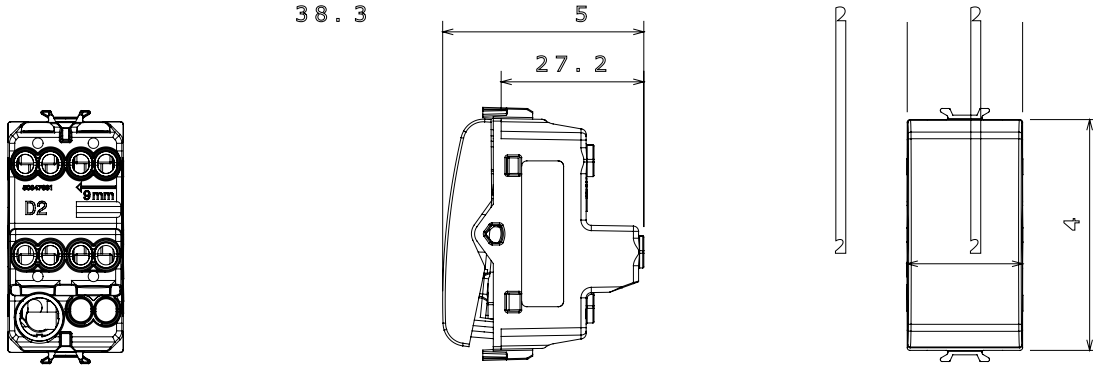

DIMENSIONAL

TECHNICAL SYMBOLOGY

STANDARDS/APPROVALS