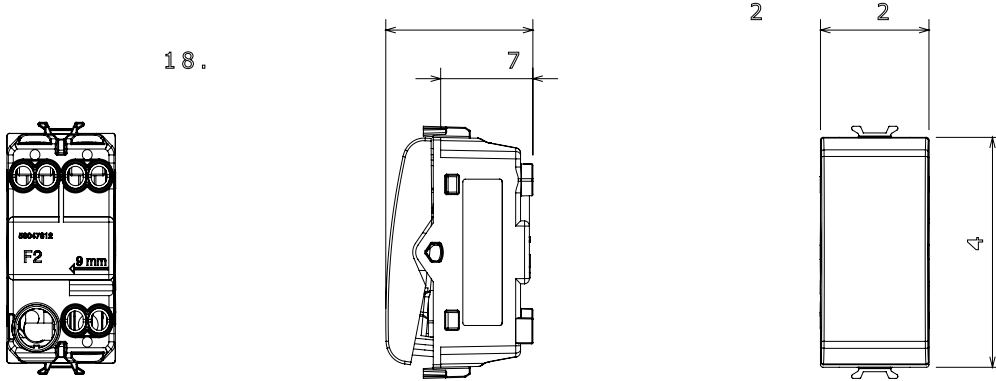

DIMENSIONAL

TECHNICAL SYMBOLOGY

STANDARDS/APPROVALS