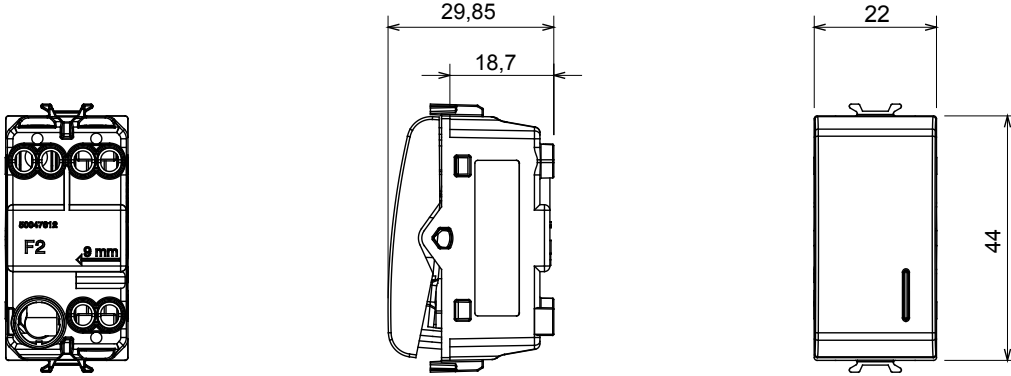

DIMENSIONAL

TECHNICAL SYMBOLOGY

STANDARDS/APPROVALS