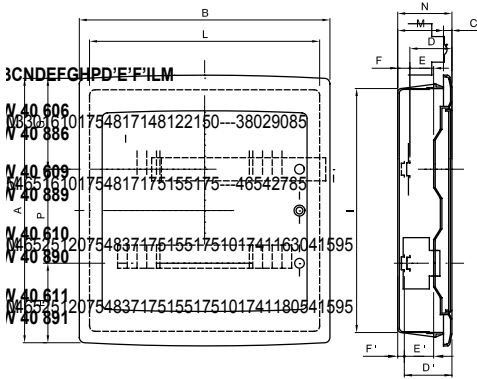

IP40 korumalı sıva altı panolar, 8 ila 72M boyutlarında mevcuttur ve 80 A IP 20 vidalı çok kutuplu klemenslerle donatılmıştır. Füme şeffaf kapaklı (özellikle ticari ve endüstriyel sektör için uygundur) veya boş kapaklı olarak mevcuttur. (ev içi uygulama için ideal); Klemensler, muhafazanın kurulum süresini azaltan basit ve düzgün kablolama oluşturmaya olanak tanır.

Yalıtım sınıfı	II (IEC 61140 standartlarına göre)	Renk	Beyaz RAL 9016
Dış boyut LxHxD (mm)	330x420x85	IP derecesi	IP40
Montaj	Tuğla duvar için	Dağıtılabilir güç (W)	37
Direnç dayanıklı	IK08	Nominal voltaj	400 V
Kapı rengi	Opak	Modüler dağıtıcı	80 A - IP20 vidalı delikler
Modül sayısı EN 50022	24 (12X2)	Nominal akım	125 A
Akkor Tel Deneyi:	650 °C	Çalıştırma sıcaklığı	-15 ÷ +60°C
Malzeme tipi	EN 60754-2 uyarınca halojen Free dir	Elektrodot	0311
Bilyeli termo sıcaklık	70 °C	Standart	EN 60670-1 (CEI 23-48) IEC60670-24 CEI 23-49
Yalıtım voltajı	750 V	Kutup 1 (mm ²)	N/E (3x16) + (11x10)
Kutup 2 (mm ²)	N/E (3x16) + (11x10)		

DIMENSIONAL

TECHNICAL SYMBOLOGY

II (IEC 61140 standartlarına göre)

IP

IP40

IK

IK08

GWT