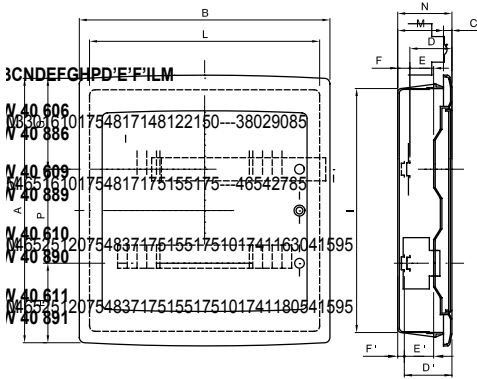

IP40 korumalı sıva altı panolar, 8 ila 72M boyutlarında mevcuttur ve 80 A IP 20 vidalı çok kutuplu klemenslerle donatılmıştır. Füme şeffaf kapaklı (özellikle ticari ve endüstriyel sektör için uygundur) veya boş kapaklı olarak mevcuttur. (ev içi uygulama için ideal); Klemensler, muhafazanın kurulum süresini azaltan basit ve düzgün kablolama oluşturmaya olanak tanır.

Yalıtım sınıfı	II (IEC 61140 standartlarına göre)	Renk	Beyaz RAL 9016
Dış boyut LxHxD (mm)	330x420x85	IP derecesi	IP40
Montaj	Tuğla duvar için	Dağıtılabilir güç (W)	37
Direnç dayanıklı	IK08	Nominal voltaj	400 V
Kapı rengi	Füme şeffaf	Modüler dağıtıcı	80 A - IP20 vidalı delikler
Modül sayısı EN 50022	24 (12X2)	Nominal akım	125 A
Akkor Tel Deneyi:	650 °C	Çalıştırma sıcaklığı	-15 ÷ +60°C
Malzeme tipi	EN 60754-2 uyarınca halojen Free dir	Elektrodot	0311
Bilyeli termo sıcaklık	70 °C	Standart	EN 60670-1 (CEI 23-48) IEC60670-24 CEI 23-49
Yalıtım voltajı	750 V	Kutup 1 (mm ²)	Yok 2x[(3x16) + (11x10)]
Kutup 2 (mm ²)	Yok 2x[(3x16) + (11x10)]		

DIMENSIONAL

TECHNICAL SYMBOLOGY

II (IEC 61140 standartlarına göre)

IP

IP40

IK

IK08

GWT