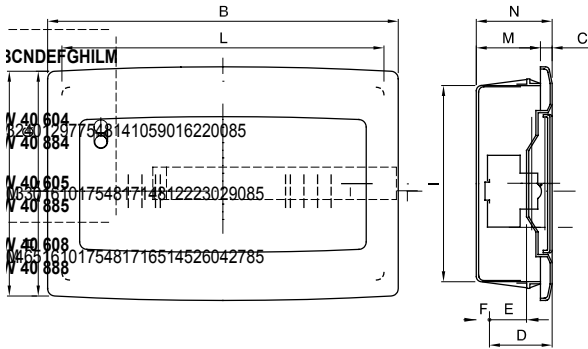

IP40 korumalı sıva altı panolar, 8 ila 72M boyutlarında mevcuttur ve 80 A IP 20 vidalı çok kutuplu klemenslerle donatılmıştır. Füme şeffaf kapaklı (özellikle ticari ve endüstriyel sektör için uygundur) veya boş kapaklı olarak mevcuttur. (ev içi uygulama için ideal); Klemensler, muhafazanın kurulum süresini azaltan basit ve düzgün kablolama oluşturmaya olanak tanır.

Yalıtım sınıfı	II (IEC 61140 standartlarına göre)	Renk	Beyaz RAL 9016
Dış boyut LxHxD (mm)	240x195x85	IP derecesi	IP40
Montaj	Tuğla duvar için	Dağıtılabilir güç (W)	20
Direnç dayanıklı	IK08	Nominal voltaj	400 V
Kapı rengi	Füme şeffaf	Modüler dağıtıcı	80 A - IP20 vidalı delikler
Modül sayısı EN 50022	8	Nominal akım	125 A
Akkor Tel Deneyi:	650 °C	Çalıştırma sıcaklığı	-15 ÷ +60°C
Malzeme tipi	EN 60754-2 uyarınca halojen Free dir	Elektrodot	0311
Bilyeli termo sıcaklık	70 °C	Standart	EN 60670-1 (CEI 23-48) IEC60670-24 CEI 23-49
Yalıtım voltajı	750 V	Kutup 1 (mm ²)	N/E (2x16) + (7x10)
Kutup 2 (mm ²)	N/E (2x16) + (7x10)		

DIMENSIONAL

TECHNICAL SYMBOLOGY

II (IEC 61140 standartlarına göre)

IP

IP40

IK

IK08

GWT