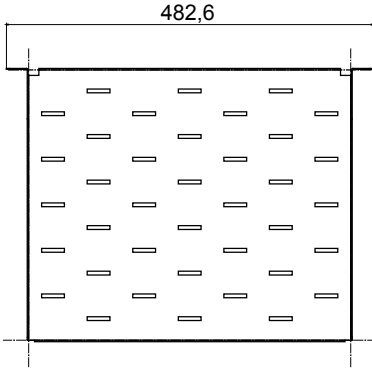

Konut ve üçüncül sektör ortamlarında LAN ağlarının bağlantısı ve dağıtımı için eksiksiz sistem. Ürün yelpazesi, fiber optik çözümleri, duvar panelleri, zemin kabinleri ve bakır kablolama ürünlerini içerir. Veri Merkezi panoları ve kabinleri, her uygulama ihtiyacına uyum sağlamak için çok çeşitli modülerlik ve farklı derinliklerde (1000 mm'ye kadar) mevcuttur. Yüksek kaliteli malzemelerden yapılmış (tam yükte statik akış 1000 kg'a ulaşabilir), ürünler ayrıca basit kablolama (geniş iç hacimler sayesinde) ve çıkarılabilir ve ters çevrilebilir ön kapaklarla tam kişiselleştirme ile karakterize edilir.

Tanım	19" sabit raf	Yük kapasitesi (Kg)	20
Malzeme	Çelik	Bitiş	Kırışıklık
Renk	Siyah RAL 9005	Kablolama ünitesi	2U
Derinlik	360 mm	Elektrokod	3752

DIMENSIONAL

STANDARDS/APPROVALS