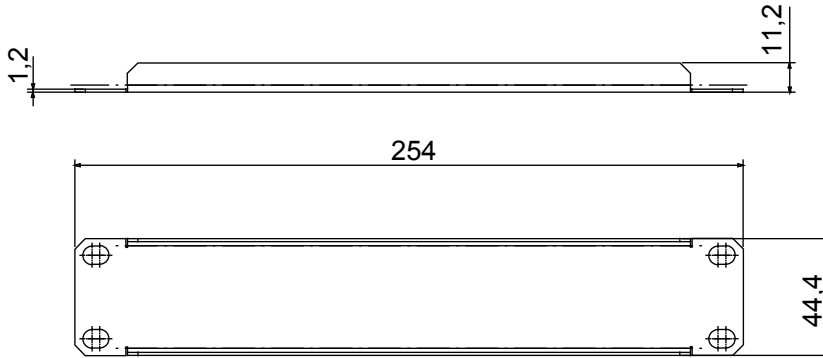

Konut ve üçüncül sektör ortamlarında LAN ağlarının bağlantısı ve dağıtımı için eksiksiz sistem. Ürün yelpazesi, fiber optik çözümleri, duvar panelleri, zemin kabinleri ve bakır kablolama ürünlerini içerir. Veri Merkezi panoları ve kabinleri, her uygulama ihtiyacına uyum sağlamak için çok çeşitli modülerlik ve farklı derinliklerde (1000 mm'ye kadar) mevcuttur. Yüksek kaliteli malzemelerden yapılmış (tam yükte statik akış 1000 kg'a ulaşabilir), ürünler ayrıca basit kablolama (geniş iç hacimler sayesinde) ve çıkarılabilir ve ters çevrilebilir ön kapaklarla tam kişiselleştirme ile karakterize edilir.

Tanım	10" panjur paneli	Malzeme	Çelik
Bitiş	Kırışıklık	Renk	Siyah RAL 9005
Kablolama ünitesi	1U	Elektrokod	3752

DIMENSIONAL

STANDARDS/APPROVALS