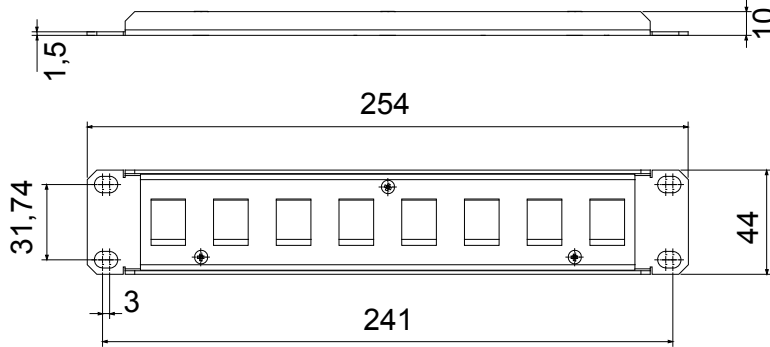

Konut ve üçüncül sektör ortamlarında LAN ağlarının bağlantısı ve dağıtımı için eksiksiz sistem. Ürün yelpazesi, fiber optik çözümleri, duvar panelleri, zemin kabinleri ve bakır kablolama ürünlerini içerir. Veri Merkezi panoları ve kabinleri, her uygulama ihtiyacına uyum sağlamak için çok çeşitli modülerlik ve farklı derinliklerde (1000 mm'ye kadar) mevcuttur. Yüksek kaliteli malzemelerden yapılmış (tam yükte statik akış 1000 kg'a ulaşabilir), ürünler ayrıca basit kablolama (geniş iç hacimler sayesinde) ve çıkarılabilir ve ters çevrilebilir ön kapaklarla tam kişiselleştirme ile karakterize edilir.

Tanım	10" boş patch panel	Özellikler	8 UTP/FTP RJ45 soketi için uygun
UYUMLULUK	Keystone Jack	Malzeme	Çelik
Bitiş	Kırışıklık	Renk	Siyah RAL 9005
Kablolama ünitesi	1U	Elektrokod	3752

DIMENSIONAL

STANDARDS/APPROVALS