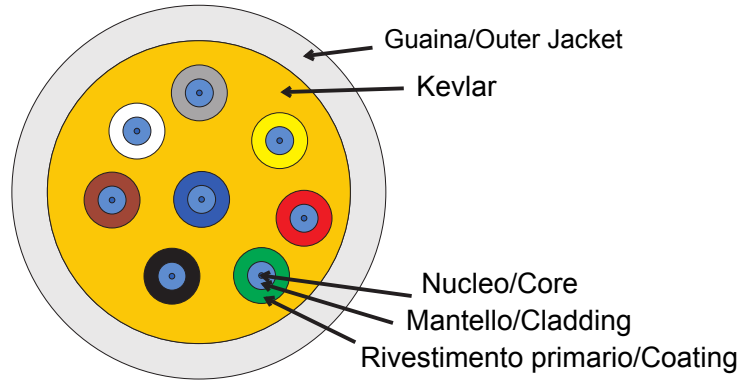

DIMENSIONAL