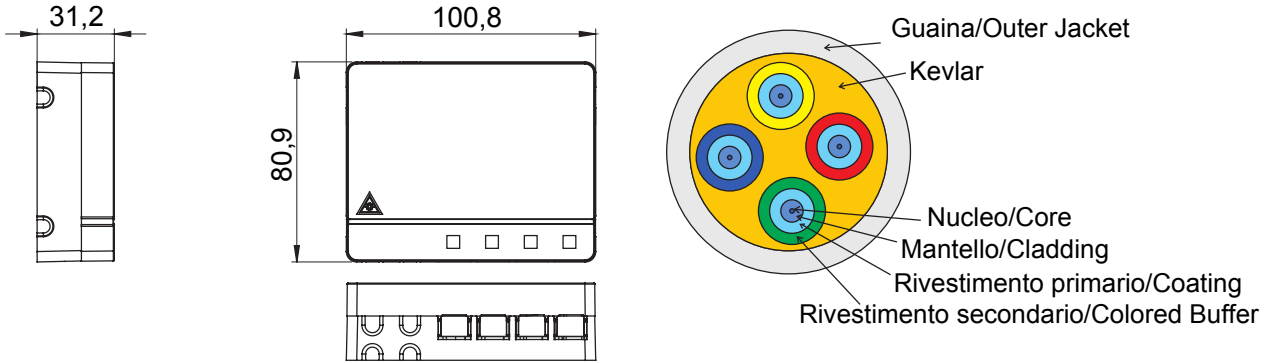

Konut ve hizmet sektörü ortamlarında LAN ağlarının bağlantısı ve dağıtımı için eksiksiz sistem. Center serisi, yeni CEI 306-2 Kılavuzundaki ve 164/14 sayılı Kanundaki yönergelere tam olarak uyan konut binaları için fiber optikte çok hizmetli bir altyapı oluşturmak için gerekli tüm ürünlere sahiptir.

Kategori	Kablolu Daire Optik Sonlandırma Kutusu	Malzeme	Plastik
Renk	Beyaz	Özellikler	4 SC/APC adaptörü ile
Boyutlar LxHxD (mm)	101x85x31	Montaj	Duvara montaj/Multimedya kartlarında
Hayır. optik fiberler	4	Kablo uzunluğu	30 m
Ø kılıf	3 mm	Ø çekme kılıfı	< 4,5 mm
konektörler için	SC/APC - Fiber Fast	Sınıflandırma	G.657.A2 / B6_a2 Bükülmeye Duyarsız
Ø çekirdek	9 µm	Ø kaplama	125 µm
Güç üyesi	Kevlar	Dış ceket	LSZH
Kablo	Gevşek - OS2	CPR sınıfı	Eca
Gerilim	100 N	Ezmek	500 N/10cm
Minimum bükülme yarıçapı (Dinamik)	20x kablo çapı	Minimum bükülme yarıçapı (Statik)	10x kablo çapı
Maks incelme (@1310 nm / @1550 nm) / 0.2 dB/Km (@1310 nm) / 0.2 dB/Km (@1550 nm)		Kullanım sıcaklığı	-20°C'den +60°C'ye

DIMENSIONAL

STANDARDS/APPROVALS