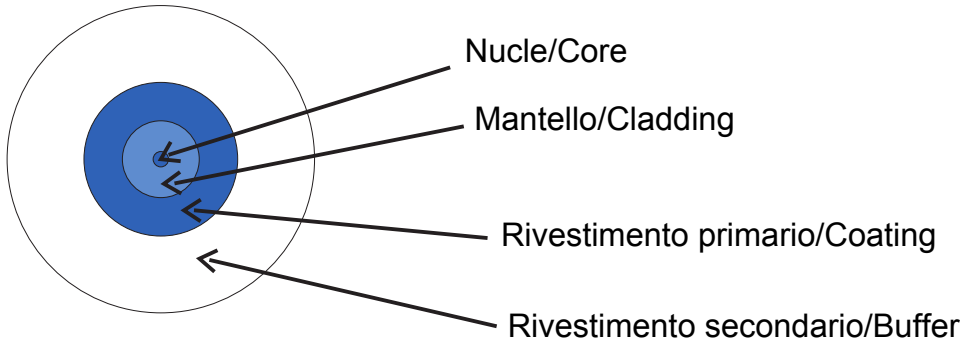

Konut ve hizmet sektörü ortamlarında LAN ağlarının bağlantısı ve dağıtımı için eksiksiz sistem. Center serisi, yeni CEI 306-2 Kılavuzundaki ve 164/14 sayılı Kanundaki yönergelere tam olarak uyan konut binaları için fiber optikte çok hizmetli bir altyapı oluşturmak için gerekli tüm ürünlere sahiptir.

Kategori	Optik konektör	kablo rengi	Beyaz
Hayır. optik fiberler	1	uzunluğu	10 m
Ø kılıf	2,6 mm	Ø çekme kılıfı	< 4 mm
konektörler için	SC/APC - Fiber Fast	Sınıflandırma	G.657.A2 / B6_a2 Bükülmeye Duyarsız
Ø çekirdek	9 µm	Ø kaplama	125 µm
Güç üyesi	Kevlar	Dış ceket	LSZH
Kablo	Gevşek - OS2	CPR sınıfı	Cca-s1b,d1,a1
Gerilim	50 N	Minimum bükülme yarıçapı (Dinamik)	20x kablo çapı
Minimum bükülme yarıçapı (Statik)	10x kablo çapı	Maks incelme (@1310 nm / @1550 nm)	0.35 / 0.2 dB/Km
Kullanım sıcaklığı	-10°C'den +60°C'ye		

DIMENSIONAL

STANDARDS/APPROVALS