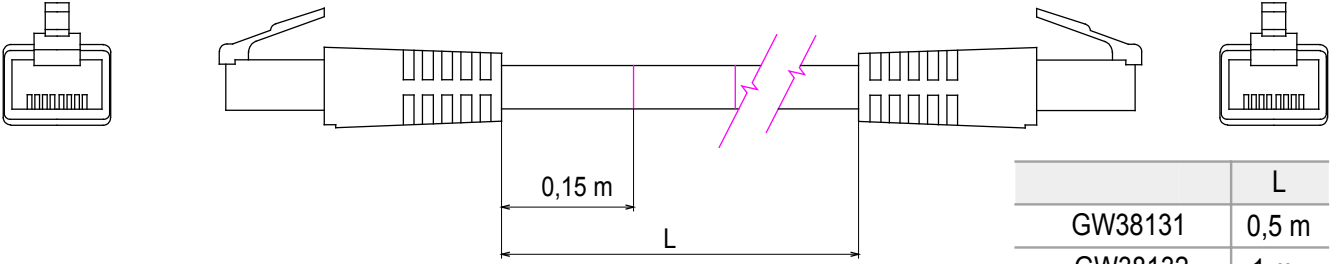

Kategori	Yama kablosu	Tanım	RJ45 - RJ45
Kullanım kategorisi	6	Kablo tipi	UTP 24 AWG
Sistem	UTP	Kablo uzunluğu	2 m
Renk	Gri	Elektrokod	2972

DIMENSIONAL

	L
GW38131	0,5 m
GW38132	1 m
GW38133	2 m

STANDARDS/APPROVALS