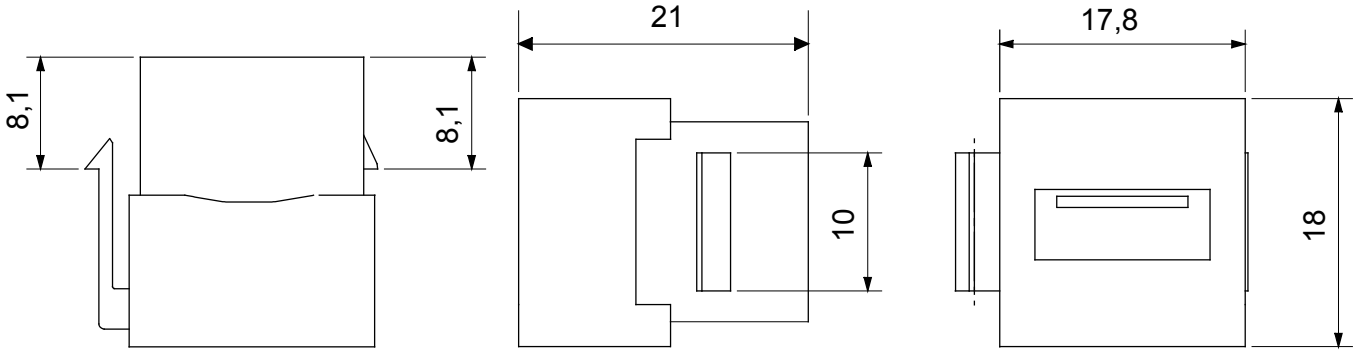

Kategori	Data prizi	Tanım	USB bağlayıcı
Tipi	Dişi/Dişi- A tipi	UYUMLULUK	Keystone Jack
Malzeme	Teknopolimer	Elektrokod	3722

### DIMENSIONAL