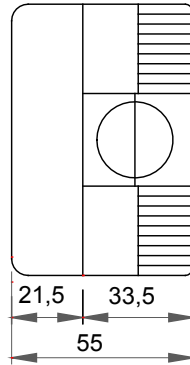

Tanım	Priz 2P+T - 16A	Voltaj	250 V ac
Renk	Gri RAL 7035	İtiş yeri deliği adedi Ø23	Yanlarda 3 / Alta 1
Kablo rakorlu delik sayısı Ø 23	1	delik tipi	Aletle çıkarılabilir
IP derecesi	IP40	Yalıtım sınıfı	II
Özellikler	İtalyan standardı	Kapak vidaları	Korozyona dayanıklı çelik
Tork vida sıkıştırma	0.8 Newton/metre	Dış boyut LxHxD (mm)	66x82x55
Akkor Tel Deneyi:	650 °C	Bilyeli termo sıcaklık	70 °C
Standart	IEC 60884-1	Kurulum sıcaklığı	-25 +60 °C
Elektrokod	0131		

DIMENSIONAL

TECHNICAL SYMBOLOGY

IP
IP40

II

GWT
650 °C

70 °C

STANDARDS/APPROVALS