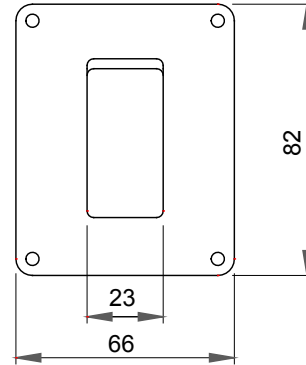

Tanım	Priz 2P+T - 16A	Voltaj	250 V ac
Renk	Gri RAL 7035	İtiş yeri deliği adedi Ø23	Yanlarda 3 / Alta 1
Kablo rakorlu delik sayısı Ø 23	1	delik tipi	Aletle çıkarılabilir
IP derecesi	IP40	Yalıtım sınıfı	II
Özellikler	İtalyan standardı	Kapak vidaları	Korozyona dayanıklı çelik
Tork vida sıkıştırma	0.8 Newton/metre	Dış boyut LxHxD (mm)	66x82x55
Akkor Tel Deneyi:	650 °C	Bilyeli termo sıcaklık	70 °C
Standart	IEC 60884-1	Kurulum sıcaklığı	-25 +60 °C
Elektrokod	0131		

DIMENSIONAL

TECHNICAL SYMBOLOGY

IP
IP40

II

GWT
650 °C

70 °C

STANDARDS/APPROVALS