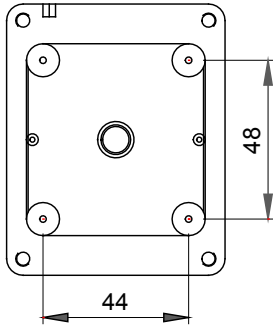

Tanım	Priz 2P+T - 16A	Voltaj	250 V ac
Renk	Gri RAL 7035	İtiş yeri deliği adedi Ø23	Yanlarda 3 / Alta 1
Kablo rakorlu delik sayısı Ø 23	1	delik tipi	Aletle çıkarılabilir
IP derecesi	IP40	Yalıtım sınıfı	II
Özellikler	İtalyan standardı	Kapak vidaları	Korozyona dayanıklı çelik
Tork vida sıkıştırma	0.8 Newton/metre	Dış boyut LxHxD (mm)	66x82x55
Akkor Tel Deneyi:	650 °C	Bilyeli termo sıcaklık	70 °C
Standart	IEC 60884-1	Kurulum sıcaklığı	-25 +60 °C
Elektrokod	0131		

DIMENSIONAL

TECHNICAL SYMBOLOGY

IP
IP40

II

GWT
650 °C

70 °C

STANDARDS/APPROVALS