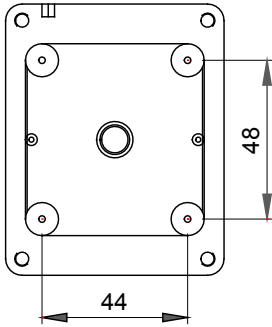

Tanım	Liht butonu 1P NA 10A	Voltaj	250 V ac
Renk	Gri RAL 7035	İtiş yeri deliği adedi Ø23	Yanlarda 3 / Alta 1
Kablo rakortlu delik sayısı Ø 23	1	delik tipi	Aletle çıkarılabilir
IP derecesi	IP40	Yalıtım sınıfı	II
Kapak vidaları	Korozyona dayanıklı çelik	Tork vida sıkıştırma	0.8 Newton/metre
Dış boyut LxHxD (mm)	66x82x55	Akkor Tel Deneyi:	650 °C
Bilyeli termo sıcaklık	70 °C	Standart	EN 60669-1
Kurulum sıcaklığı	-25 +60 °C	Elektrodot	0130

### DIMENSIONAL

### TECHNICAL SYMBOLOGY

Aletle çıkarılabilir

IP

IP40

II

GWT

650 °C

70 °C