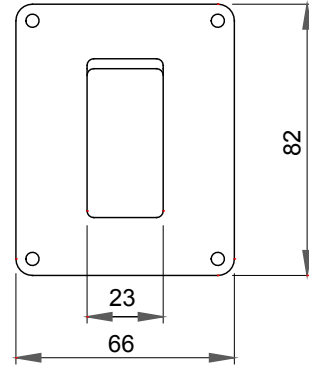

Tanım	Liht butonu 1P NA 10A	Voltaj	250 V ac
Renk	Gri RAL 7035	İtiş yeri deliği adedi Ø23	Yanlarda 3 / Alta 1
Kablo rakortlu delik sayısı Ø 23	1	delik tipi	Aletle çıkarılabilir
IP derecesi	IP40	Yalıtım sınıfı	II
Kapak vidaları	Korozyona dayanıklı çelik	Tork vida sıkıştırma	0.8 Newton/metre
Dış boyut LxHxD (mm)	66x82x55	Akkor Tel Deneyi:	650 °C
Bilyeli termo sıcaklık	70 °C	Standart	EN 60669-1
Kurulum sıcaklığı	-25 +60 °C	Elektrodot	0130

### DIMENSIONAL

### TECHNICAL SYMBOLOGY

Aletle çıkarılabilir

IP

IP40

II

GWT

650 °C

70 °C