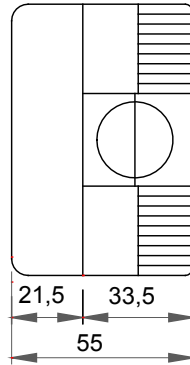

Tanım	Liht butonu 1P NA 10A	Voltaj	250 V ac
Renk	Gri RAL 7035	İtiş yeri deliği adedi Ø23	Yanlarda 3 / Alta 1
Kablo rakortlu delik sayısı Ø 23	1	delik tipi	Aletle çıkarılabilir
IP derecesi	IP40	Yalıtım sınıfı	II
Kapak vidaları	Korozyona dayanıklı çelik	Tork vida sıkıştırma	0.8 Newton/metre
Dış boyut LxHxD (mm)	66x82x55	Akkor Tel Deneyi:	650 °C
Bilyeli termo sıcaklık	70 °C	Standart	EN 60669-1
Kurulum sıcaklığı	-25 +60 °C	Elektrodot	0130

### DIMENSIONAL

### TECHNICAL SYMBOLOGY

Aletle çıkarılabilir

IP

IP40

II

GWT

650 °C

70 °C