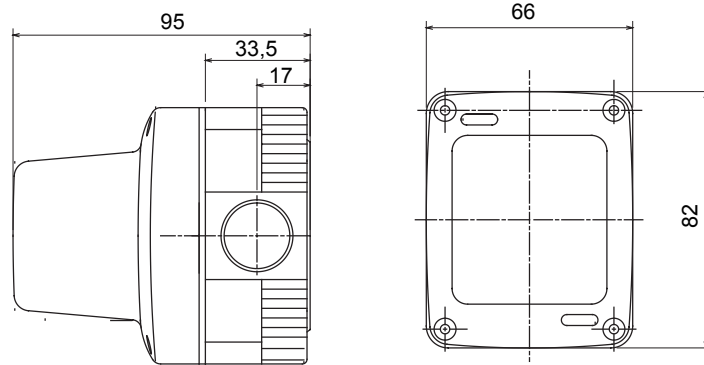

Renk	Gri RAL 7035	İtiş yeri deliği adedi Ø23	Yanlarda 3 / Alta 1
Kablo rakorlu delik sayısı Ø 23	1	delik tipi	Aletle çıkarılabilir
IP derecesi	IP55	Yalıtım sınıfı	II
Kapak vidaları	Paslanmaz çelik	Tork vida sıkıştırma	0.8 Newton/metre
Dış boyut LxHxD (mm)	66x82x95	Gösterge rengi	Yeşil
Duy tip	E14	Güç	Maks 15W
Nominal voltaj	230 V ac	Akkor Tel Deneyi:	650 °C
Bilyeli termo sıcaklık	70 °C	Standart	EN 60598-1
Kurulum sıcaklığı	-25 +60 °C	Elektrodot	0132

DIMENSIONAL

TECHNICAL SYMBOLOGY

IP
IP55

GWT
650 °C

STANDARDS/APPROVALS