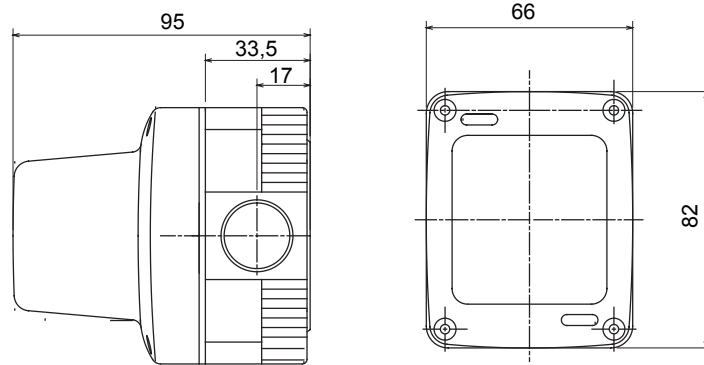

Renk	Gri RAL 7035	İtiş yeri deliği adedi Ø23	Yanlarda 3 / Alta 1
Kablo rakorlu delik sayısı Ø 23	1	delik tipi	Aletle çıkarılabilir
IP derecesi	IP55	Yalıtım sınıfı	II
Kapak vidaları	Paslanmaz çelik	Tork vida sıkıştırma	0.8 Newton/metre
Dış boyut LxHxD (mm)	66x82x95	Gösterge rengi	Kırmızı
Duy tip	E14	Güç	Maks 15W
Nominal voltaj	230 V ac	Akkor Tel Deneyi:	650 °C
Bilyeli termo sıcaklık	70 °C	Standart	EN 60598-1
Kurulum sıcaklığı	-25 +60 °C	Elektrodot	0132

DIMENSIONAL

TECHNICAL SYMBOLOGY

IP
IP55

GWT
650 °C

STANDARDS/APPROVALS