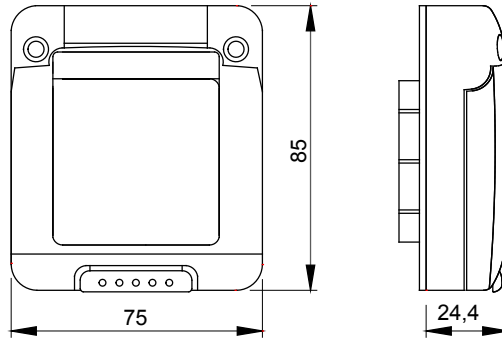

Renk	Gri RAL 7035	Kapak tipi	Zarlı
Kapak rengi	Şeffaf	IP derecesi	IP55
Yalıtım sınıfı	II	Direnç dayanıklı	IK07
SYSTEM modül sayısı	2	Kapak vidaları	Paslanmaz çelik
Tork vida sıkıştırma	0.8 Newton/metre	Boyutlar LxH (mm)	75x85
Akkor Tel Deneyi:	650 °C	Bilyeli termo sıcaklık	70 °C
Standart	EN 60669-1	Kurulum sıcaklığı	-25 +60 °C
Elektrokod	0110		

### DIMENSIONAL

### TECHNICAL SYMBOLOGY

IP

IP55

II

IK

IK07

GWT

650 °C