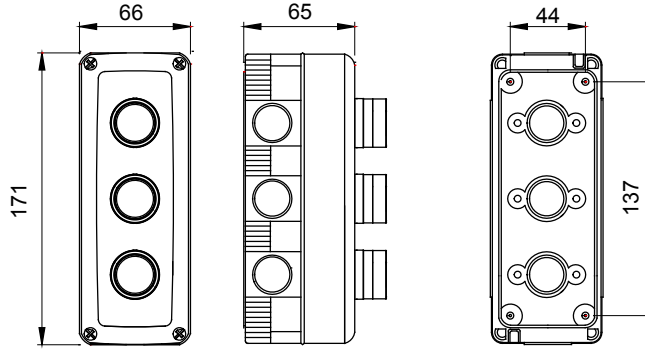

Tanım	Butonlu	No. m	3
Renk	Gri RAL 7035	delik tipi	Aletle çıkarılabilir
IP derecesi	IP66	Yalıtım sınıfı	II
Kapak vidaları	Paslanmaz çelik	Tork vida sıkıştırma	0.8 Newton/metre
Dış boyut LxHxD (mm)	66x171x65	Kontaklar	1 NA - 1 NK
Operatörler Ø 22	Başlatma, durdurma, gösterge	Akkor Tel Deneyi:	650 °C
Bilyeli termo sıcaklık	70 °C	Standart	EN 60947-1 - EN 60947-5-1
Kurulum sıcaklığı	-25 +60 °C	Elektrokod	0212

### DIMENSIONAL

### TECHNICAL SYMBOLOGY

IP  
IP66

II

GWT  
650 °C

70 °C