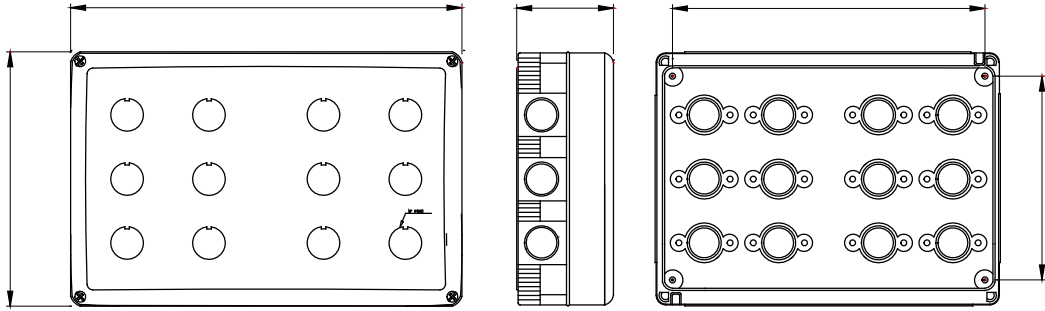

SYSTEM ev tipi ürün yelpazesine mükemmel şekilde entegre edilebilen ve konut, ticari ve endüstriyel sektörlerin yüksek korumalı kurulum gereksinimlerini karşılayabilen eksiksiz, çok yönlü bir modüler konteyner sistemi. 27 COMBI serisi, hem IP40 versiyonunda hem de IP55, IP65 ve IP66 koruma sınıfına sahip su geçirmez versiyonlarda mevcuttur ve aşırı atmosferik koşullara maruz kalan tüm dış mekan uygulamaları için önerilir.

Tanım	düğme için	No. m	12
Renk	Gri RAL 7035	delik tipi	Aletle çıkarılabilir
Yandan girişler	4xØ 23	Üstten girişler	3xØ 23
Alttan girişler	3xØ 23	IP derecesi	IP66
Yalıtım sınıfı	II	Direnç dayanıklı	IK07
Kapak vidaları	Paslanmaz çelik	Tork vida sıkıştırma	0.8 Newton/metre
Dış boyut LxHxD (mm)	264x171x65	Akkor Tel Deneyi:	650 °C
Bilyeli termo sıcaklık	70 °C	Standart	EN 60670-1
Kurulum sıcaklığı	-25 +60 °C	Elektrodot	0212

### DIMENSIONAL