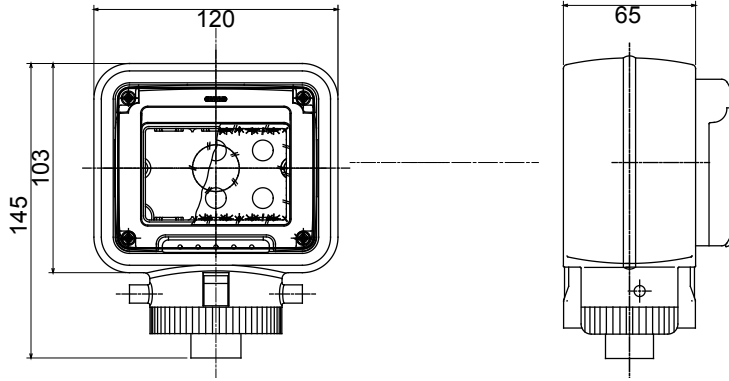

Tanım	3 m	Renk	Gri RAL 7035
Kapak tipi	Zarlı	Kapak rengi	Şeffaf
IP derecesi	IP55	Yalıtım sınıfı	II
Direnç dayanıklı	IK07	Kapak vidaları	Paslanmaz çelik
Tork vida sıkıştırma	0.8 Newton/metre	çin	direk başı
kullanımı Ø	54-60 mm	Açık delik sayısı	1
Dış boyut LxHxD (mm)	122x149x85	Akkor Tel Deneyi:	650 °C
Bilyeli termo sıcaklık	70 °C	Standart	EN 60670-1
Kurulum sıcaklığı	-25 +60 °C	Elektrokod	0212

DIMENSIONAL

TECHNICAL SYMBOLOGY

IP

IP55

II

IK

IK07

GWT