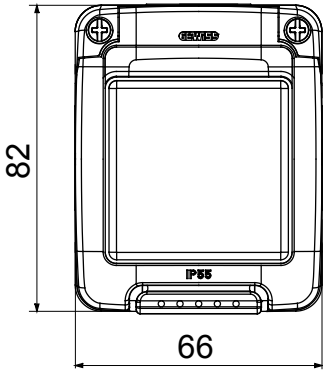

Tanım	2 m	Renk	Gri RAL 7035
Kapak tipi	Zarlı	Kapak rengi	Şeffaf
İtiş yeri deliği adedi Ø23	Yanlarda 3 / Altta 1	Kablo rakorlu delik sayısı Ø 23	1
delik tipi	Aletle çıkarılabilir	IP derecesi	IP55
Yalıtım sınıfı	II	Direnç dayanıklı	IK07
Kapak vidaları	Paslanmaz çelik	Tork vida sıkıştırma	0.8 Newton/metre
Dış boyut LxHxD (mm)	66x82x65	Akkor Tel Deneyi:	650 °C
Bilyeli termo sıcaklık	70 °C	Standart	EN 60670-1
Kurulum sıcaklığı	-25 +60 °C	Elektrokod	0212

DIMENSIONAL

TECHNICAL SYMBOLOGY

IP
IP55

II

IK
IK07

GWT
650 °C

70 °C

STANDARDS/APPROVALS