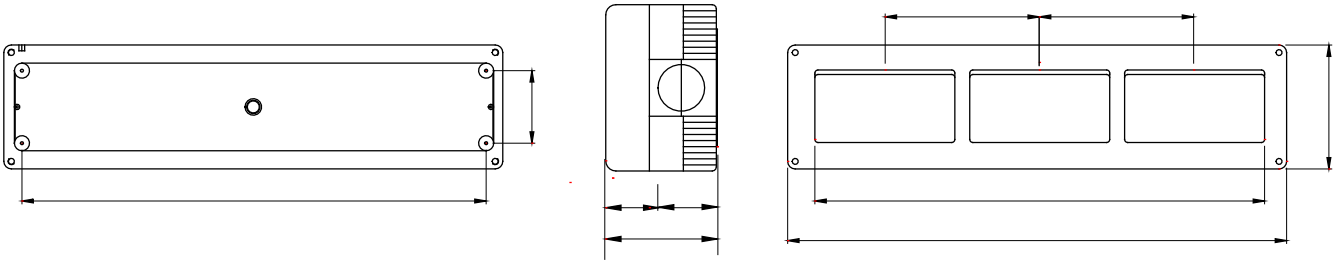

SYSTEM ev tipi ürün yelpazesine mükemmel şekilde entegre edilebilen ve konut, ticari ve endüstriyel sektörlerin yüksek korumalı kurulum gereksinimlerini karşılayabilen eksiksiz, çok yönlü bir modüler konteyner sistemi. 27 COMBI serisi, hem IP40 versiyonunda hem de IP55, IP65 ve IP66 koruma sınıfına sahip su geçirmez versiyonlarda mevcuttur ve aşırı atmosferik koşullara maruz kalan tüm dış mekan uygulamaları için önerilir.

| | | | |
|----------------------------|---------------------------|----------------------|----------------------|
| Tanım | 12 m | Renk | Gri RAL 7035 |
| İtiş yeri deliği adedi Ø23 | Yanlarda 16 / Altta 3 | delik tipi | Aletle çıkarılabilir |
| IP derecesi | IP40 | Yalıtım sınıfı | II |
| Direnç dayanıklı | IK07 | Yapılandırma | Modül 4 x 3 |
| Bölme ön ayarı | 3 | Özellikler | Halojen free |
| Kapak vidaları | Korozyona dayanıklı çelik | Tork vida sıkıştırma | 0.8 Newton/metre |
| Dış boyut LxHxD (mm) | 330x82x55 | Akkor Tel Deneyi: | 650 °C |
| Bilyeli termo sıcaklık | 70 °C | Standart | EN 60670-1 |
| Kurulum sıcaklığı | -25 +60 °C | Elektrokod | 0212 |

DIMENSIONAL

TECHNICAL SYMBOLOGY

Aletle çıkarılabilir

IP

IP40

II

IK

IK07