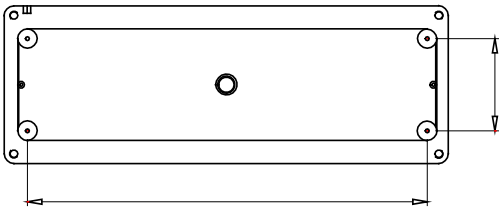

Tanım	8 m	Renk	Gri RAL 7035
İtiş yeri deliği adedi Ø23	Yanlarda 10 / Altta 2	delik tipi	Aletle çıkarılabilir
IP derecesi	IP40	Yalıtım sınıfı	II
Direnç dayanıklı	IK07	Yapılandırma	Modül 4 x 2
Bölme ön ayarı	2	Özellikler	Halojen free
Kapak vidaları	Korozyona dayanıklı çelik	Tork vida sıkıştırma	0.8 Newton/metre
Dış boyut LxHxD (mm)	231x82x55	Akkor Tel Deneyi:	650 °C
Bilyeli termo sıcaklık	70 °C	Standart	EN 60670-1
Kurulum sıcaklığı	-25 +60 °C	Elektrokod	0212

DIMENSIONAL

TECHNICAL SYMBOLOGY

IP
IP40

II

IK
IK07

Halojen free

GWT
650 °C

70 °C