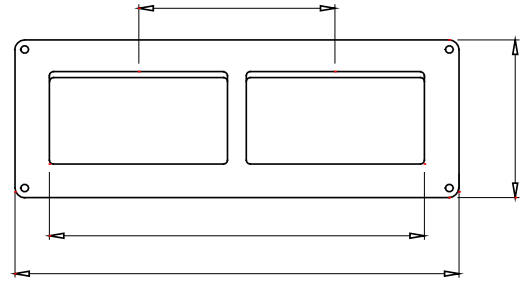

Tanım	8 m	Renk	Gri RAL 7035
İtiş yeri deliği adedi Ø23	Yanlarda 10 / Altta 2	delik tipi	Aletle çıkarılabilir
IP derecesi	IP40	Yalıtım sınıfı	II
Direnç dayanıklı	IK07	Yapılandırma	Modül 4 x 2
Bölme ön ayarı	2	Özellikler	Halojen free
Kapak vidaları	Korozyona dayanıklı çelik	Tork vida sıkıştırma	0.8 Newton/metre
Dış boyut LxHxD (mm)	231x82x55	Akkor Tel Deneyi:	650 °C
Bilyeli termo sıcaklık	70 °C	Standart	EN 60670-1
Kurulum sıcaklığı	-25 +60 °C	Elektrokod	0212

DIMENSIONAL

TECHNICAL SYMBOLOGY

IP
IP40

II

IK
IK07

Halojen free

GWT
650 °C

70 °C