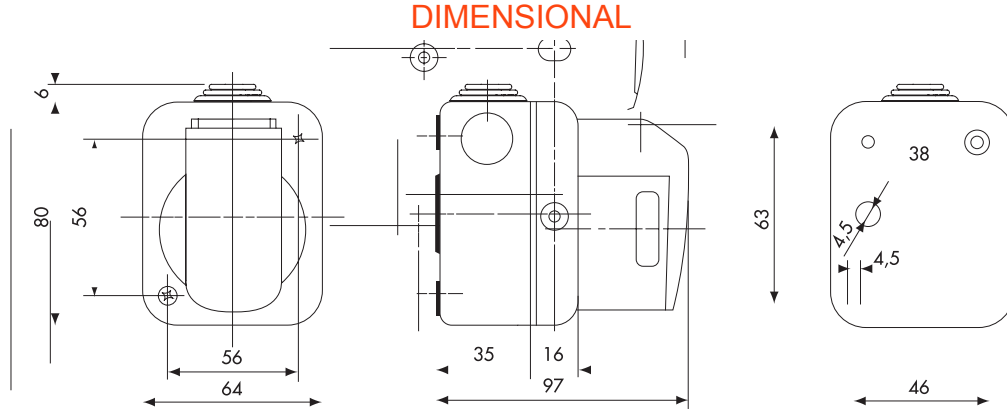

Renk	Gri RAL 7035	İtiş yeri deliği adedi Ø23	Yanlarda 1 / Alta 1
Kablo rakorlu delik sayısı Ø 23	1	delik tipi	Aletle çıkarılabilir
IP derecesi	IP44	Yalıtım sınıfı	II
Kapak vidaları	Korozyona dayanıklı çelik	Tork vida sıkıştırma	0.8 Newton/metre
Dış boyut LxHxD (mm)	64x80x97	Nominal voltaj	230 V ac
Nominal akım (A)	16	Kutup adedi	2P+T
Referans h	6	Akkor Tel Deneyi:	650 °C
Bilyeli termo sıcaklık	70 °C	Standart	IEC 309
Kurulum sıcaklığı	-25 +60 °C	Elektrodot	2210

TECHNICAL SYMBOLOGY

IP
IP44

GWT
650 °C

STANDARDS/APPROVALS