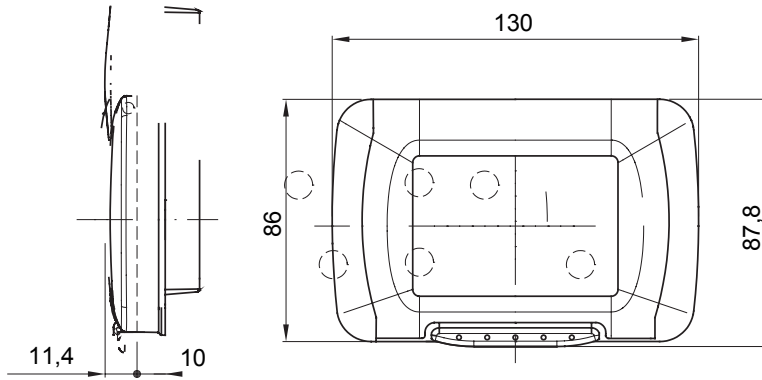

Tanım	3 m	Renk	Gri RAL 7035
Renk Çerçeve	Gri RAL 7035	Kapak tipi	Zarlı
Kapak rengi	Şeffaf	Sıva altı montaj kutusu için	GW24403, GW24403PM
IP derecesi	IP55	Yalıtım sınıfı	II
Direnç dayanıklı	IK07	Akkor Tel Deneyi:	650 °C
Bilyeli termo sıcaklık	70 °C	Standart	EN 60669-1
Kurulum sıcaklığı	-25 +60 °C	Elektrokod	0110

DIMENSIONAL

TECHNICAL SYMBOLOGY

IP

IP55

II

IK

IK07

GWT