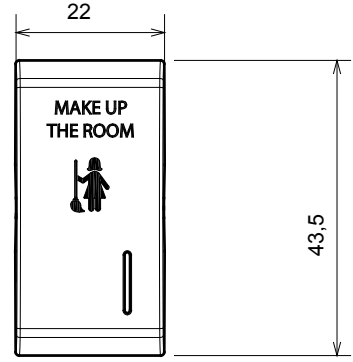

Çok çeşitli kontrol cihazları, güç kaynağı prizleri (ulusal ve uluslararası standartlara uygun), sinyal alma, iklim kontrolü, konfor yönetimi, teknik alarm sinyali ve acil durum aydınlatma yönetimi. Chorus modüler cihazları parlak beyaz, saten beyaz, doğal bej, saten siyah ve boyalı titanyum olmak üzere beş renkte ve farklı boyutlarda 1/2, 1, 2 ve 3 modül olarak mevcuttur. Dikdörtgen, kare ve yuvarlak kutular için montaj destekleri sayesinde Chorus plaka serisiyle sonsuz kombinasyonlar oluşturulabilir.

Kategori	Değiştirilebilir buton anahtarı	Tuş	Göstergeli
Sembol	MUR	Renk	parlak titanyum
Standart	EN 60669-1	Bilyeli termo sıcaklık	125 °C
Akkor Tel Deneyi:	850 °C	Sayısı	1
Elektrokod	140	modüller	

DIMENSIONAL