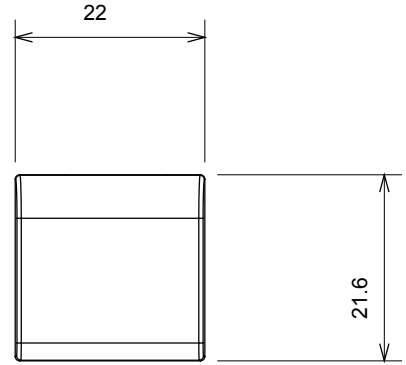

Çok çeşitli kontrol cihazları, güç kaynağı prizleri (ulusal ve uluslararası standartlara uygun), sinyal alma, iklim kontrolü, konfor yönetimi, teknik alarm sinyali ve acil durum aydınlatma yönetimi. Chorus modüler cihazları parlak beyaz, saten beyaz, doğal bej, saten siyah ve boyalı titanyum olmak üzere beş renkte ve farklı boyutlarda 1/2, 1, 2 ve 3 modül olarak mevcuttur. Dikdörtgen, kare ve yuvarlak kutular için montaj destekleri sayesinde Chorus plaka serisiyle sonsuz kombinasyonlar oluşturulabilir.

Kategori	Değiştirilebilir buton anahtarı	Tipi	Değiştirilebilir
Renk	parlak titanyum	Tanım	Tuşlar 22x22 mm
Standart	EN 60669-1	Bilyeli termo sıcaklık	125 °C
Akkor Tel Deneyi:	850 °C	Sembol	Yatay oku
Malzeme	Teknopolimer	Elektrokod	0130

### DIMENSIONAL