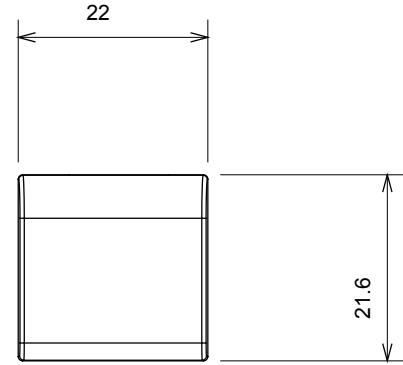

Çok çeşitli kontrol cihazları, güç kaynağı prizleri (ulusal ve uluslararası standartlara uygun), sinyal alma, iklim kontrolü, konfor yönetimi, teknik alarm sinyali ve acil durum aydınlatma yönetimi. Chorus modüler cihazları parlak beyaz, saten beyaz, doğal bej, saten siyah ve boyalı titanyum olmak üzere beş renkte ve farklı boyutlarda 1/2, 1, 2 ve 3 modül olarak mevcuttur. Dikdörtgen, kare ve yuvarlak kutular için montaj destekleri sayesinde Chorus plaka serisiyle sonsuz kombinasyonlar oluşturulabilir.

Kategori	Değiştirilebilir buton anahtarı	Tipi	Değiştirilebilir
Renk	parlak titanyum	Tanım	Tuşlar 22x22 mm
Standart	EN 60669-1	Bilyeli termo sıcaklık	125 °C
Akkor Tel Deneyi:	850 °C	Sembol	Genel
Malzeme	Teknopolimer	Elektrokod	0130

DIMENSIONAL

TECHNICAL SYMBOLOGY

STANDARDS/APPROVALS