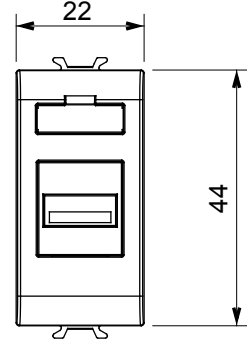

Çok çeşitli kontrol cihazları, güç kaynağı prizleri (ulusal ve uluslararası standartlara uygun), sinyal alma, iklim kontrolü, konfor yönetimi, teknik alarm sinyali ve acil durum aydınlatma yönetimi. Chorus modüler cihazları parlak beyaz, saten beyaz, doğal bej, saten siyah ve boyalı titanyum olmak üzere beş renkte ve farklı boyutlarda 1/2, 1, 2 ve 3 modül olarak mevcuttur. Dikdörtgen, kare ve yuvarlak kutular için montaj destekleri sayesinde Chorus plaka serisiyle sonsuz kombinasyonlar oluşturulabilir.

Kategori	Priz	Tanım	USB prizi
Renk	parlak titanyum	Modül sayısı	1
Elektrokod	3720	Malzeme	Teknopolimer

DIMENSIONAL

STANDARDS/APPROVALS