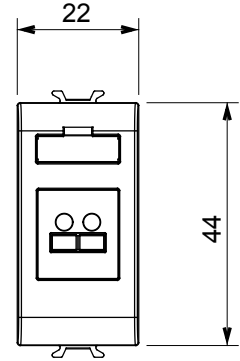

Çok çeşitli kontrol cihazları, güç kaynağı prizleri (ulusal ve uluslararası standartlara uygun), sinyal alma, iklim kontrolü, konfor yönetimi, teknik alarm sinyali ve acil durum aydınlatma yönetimi. Chorus modüler cihazları parlak beyaz, saten beyaz, doğal bej, saten siyah ve boyalı titanyum olmak üzere beş renkte ve farklı boyutlarda 1/2, 1, 2 ve 3 modül olarak mevcuttur. Dikdörtgen, kare ve yuvarlak kutular için montaj destekleri sayesinde Chorus plaka serisiyle sonsuz kombinasyonlar oluşturulabilir.

Kategori	Konektör	Tanım	Hoparlör prizi
Renk	parlak titanyum	Modül sayısı	1
Elektrokod	3720	Malzeme	Teknopolimer

DIMENSIONAL

STANDARDS/APPROVALS