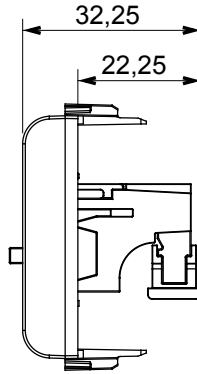

Çok çeşitli kontrol cihazları, güç kaynağı prizleri (ulusal ve uluslararası standartlara uygun), sinyal alma, iklim kontrolü, konfor yönetimi, teknik alarm sinyali ve acil durum aydınlatma yönetimi. Chorus modüler cihazları parlak beyaz, saten beyaz, doğal bej, saten siyah ve boyalı titanyum olmak üzere beş renkte ve farklı boyutlarda 1/2, 1, 2 ve 3 modül olarak mevcuttur. Dikdörtgen, kare ve yuvarlak kutular için montaj destekleri sayesinde Chorus plaka serisiyle sonsuz kombinasyonlar oluşturulabilir.

Kategori	Konektör	Tanım	Hoparlör prizi
Renk	parlak titanyum	Modül sayısı	1
Elektrokod	3720	Malzeme	Teknopolimer

DIMENSIONAL

STANDARDS/APPROVALS