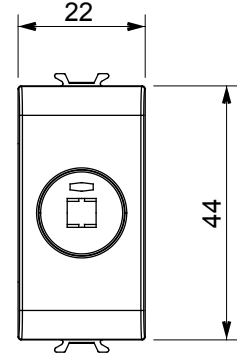

Çok çeşitli kontrol cihazları, güç kaynağı prizleri (ulusal ve uluslararası standartlara uygun), sinyal alma, iklim kontrolü, konfor yönetimi, teknik alarm sinyali ve acil durum aydınlatma yönetimi. Chorus modüler cihazları parlak beyaz, saten beyaz, doğal bej, saten siyah ve boyalı titanyum olmak üzere beş renkte ve farklı boyutlarda 1/2, 1, 2 ve 3 modül olarak mevcuttur. Dikdörtgen, kare ve yuvarlak kutular için montaj destekleri sayesinde Chorus plaka serisiyle sonsuz kombinasyonlar oluşturulabilir.

Kategori	Konektör	Tanım	Hoparlör için
Renk	parlak titanyum	Standart	DIN 41529
Modül sayısı	1	Elektrokod	3720
Malzeme	Teknopolimer		

DIMENSIONAL

STANDARDS/APPROVALS