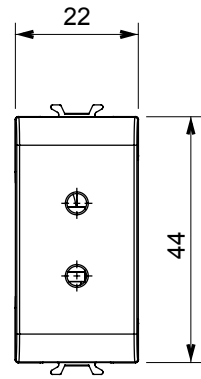

Çok çeşitli kontrol cihazları, güç kaynağı prizleri (ulusal ve uluslararası standartlara uygun), sinyal alma, iklim kontrolü, konfor yönetimi, teknik alarm sinyali ve acil durum aydınlatma yönetimi. Chorus modüler cihazları parlak beyaz, saten beyaz, doğal bej, saten siyah ve boyalı titanyum olmak üzere beş renkte ve farklı boyutlarda 1/2, 1, 2 ve 3 modül olarak mevcuttur. Dikdörtgen, kare ve yuvarlak kutular için montaj destekleri sayesinde Chorus plaka serisiyle sonsuz kombinasyonlar oluşturulabilir.

Kategori	SELV priz	Tanım	2P - 6A - 24V
Renk	parlak titanyum	Fiş pinleri için	Ø 3 mm
Modül sayısı	1	Elektrokod	0131
Malzeme	Teknopolimer		

DIMENSIONAL

STANDARDS/APPROVALS