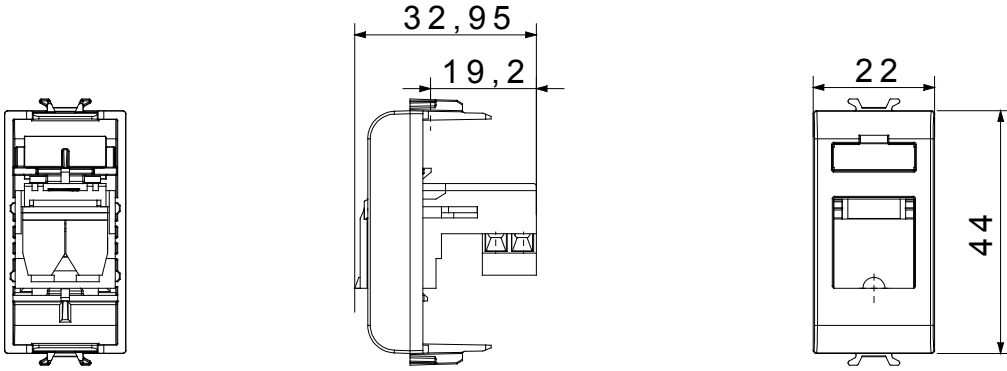

Çok çeşitli kontrol cihazları, güç kaynağı prizleri (ulusal ve uluslararası standartlara uygun), sinyal alma, iklim kontrolü, konfor yönetimi, teknik alarm sinyali ve acil durum aydınlatma yönetimi. Chorus modüler cihazları parlak beyaz, saten beyaz, doğal bej, saten siyah ve boyalı titanyum olmak üzere beş renkte ve farklı boyutlarda 1/2, 1, 2 ve 3 modül olarak mevcuttur. Dikdörtgen, kare ve yuvarlak kutular için montaj destekleri sayesinde Chorus plaka serisiyle sonsuz kombinasyonlar oluşturulabilir.

Kategori	Telefon prizi	Tanım	RJ11
Renk	parlak titanyum	Bağlantı	Vida terminalleri
Modül sayısı	1	Elektrokod	3720
Malzeme	Teknopolimer		

### DIMENSIONAL