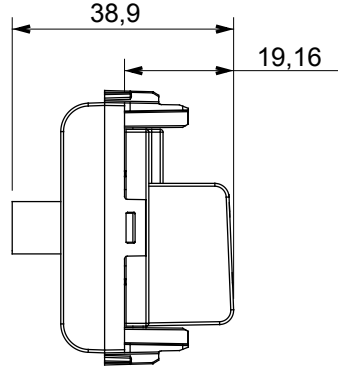

Çok çeşitli kontrol cihazları, güç kaynağı prizleri (ulusal ve uluslararası standartlara uygun), sinyal alma, iklim kontrolü, konfor yönetimi, teknik alarm sinyali ve acil durum aydınlatma yönetimi. Chorus modüler cihazları parlak beyaz, saten beyaz, doğal bej, saten siyah ve boyalı titanyum olmak üzere beş renkte ve farklı boyutlarda 1/2, 1, 2 ve 3 modül olarak mevcuttur. Dikdörtgen, kare ve yuvarlak kutular için montaj destekleri sayesinde Chorus plaka serisiyle sonsuz kombinasyonlar oluşturulabilir.

Kategori	TV/SAT prizi	Tanım	Doğrudan
Renk	parlak titanyum	Hafifletme	0 dB
Frekans	5-2400 MHz	Koruma	A sınıfı
Konektör için tipi	F-Dişi	Standart	EN 60728-4; IEC 61169-24
Modül sayısı	1	Kablo sabitleme	Vidalı
Muhafaza	Basınçlı döküm zamak metal gövde	Elektrokod	0131
Malzeme	Teknopolimer		

DIMENSIONAL

STANDARDS/APPROVALS