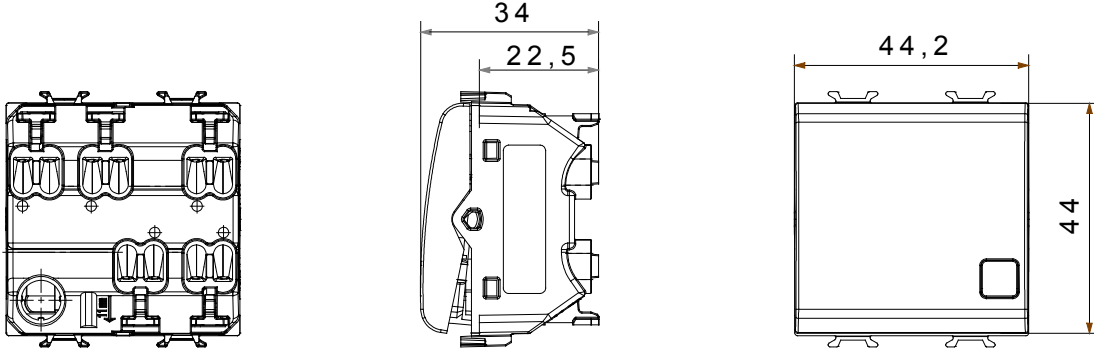

Çok çeşitli kontrol cihazları, güç kaynağı prizleri (ulusal ve uluslararası standartlara uygun), sinyal alma, iklim kontrolü, konfor yönetimi, teknik alarm sinyali ve acil durum aydınlatma yönetimi. Chorus modüler cihazları parlak beyaz, saten beyaz, doğal bej, saten siyah ve boyalı titanyum olmak üzere beş renkte ve farklı boyutlarda 1/2, 1, 2 ve 3 modül olarak mevcuttur. Dikdörtgen, kare ve yuvarlak kutular için montaj destekleri sayesinde Chorus plaka serisiyle sonsuz kombinasyonlar oluşturulabilir.

Kategori	Ara vavien	Tuş	Değiştirilebilir göstergeli
Renk	parlak titanyum	Tanım	1P - 16AX ışıklandırılabilir
Voltaj	250 V ac	Standart	EN 60669-1
Test voltajındaki rezistans	1 dak. için 2000 V a 50 Hz	230V LED lambaların anma gücü	200 W
Yalıtım direnci	> 5 MOhm	Kablolama terminalleri	Çabuk, yaylı
Uzatılmış kullanım (konum değişiklikleri sayısı)	40.000, 250 V ac $\cos\phi=0,6$	Bilyeli termo sıcaklık	125 °C
Akkor Tel Deneyi:	850 °C	Kablo çekmede terminal tutuşu	> 50 N
Terminal sıkıştırma kapasitesi esnek kablolar (mm²)	min. 0,75 - max. 2x2,5	Terminal sıkıştırma kapasitesi sert kablolar (mm²)	min. 0,5 - maks. 2x2,5
Sayısı modüller	2	Malzeme	Teknopolimer
Elektrokod	0130		

DIMENSIONAL

TECHNICAL SYMBOLOGY

STANDARDS/APPROVALS